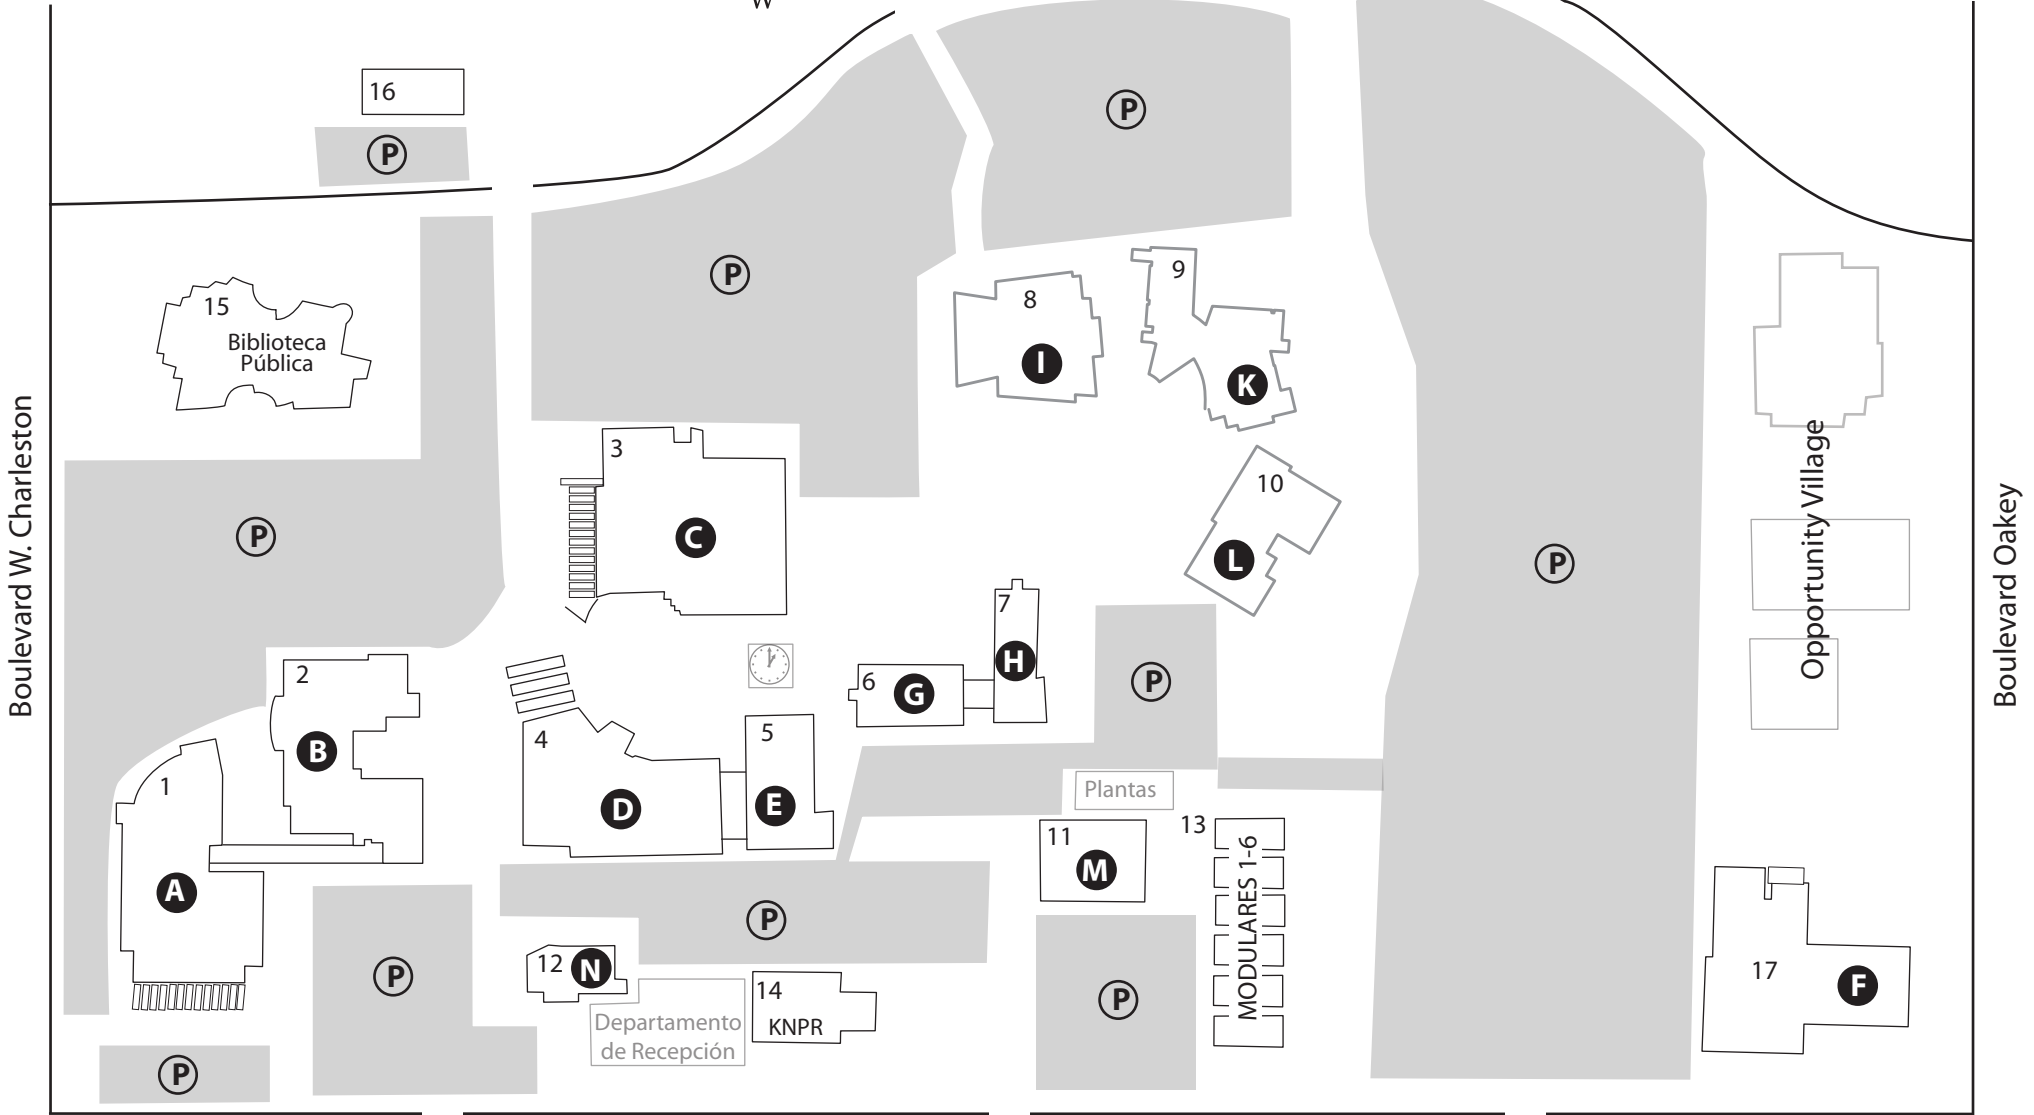

Charleston Campus

6375 W. Charleston Blvd.
Las Vegas, NV 89146
651-5000

Torrey Pines Drive

(P) = Estacionamiento

- 1. Edificio A
- 2. Edificio B, Librería
- 3. Edificio C
Laboratorio de Computadoras
- 4. Edificio D
Servicios de Estudiantes
Oficinas de Administración

- 5. Edificio E
Oficinas de Administración
Recursos Humanos
- 6. Edificio G
- 7. Edificio H
- 8. Edificio I
Biblioteca de CSN

- 9. Edificio K
Oficina de Seguridad
- 10. Edificio L
- 11. Edificio M
- 12. Edificio N
- 13. Edificio Modular

- 14. Edificio de KNPR
- 15. Biblioteca Pública
- 16. Centro de cuidado para Niños
- 17. Edificio F
CLV Fire Station 6

Boulevard W. Charleston

Boulevard Oakley

Opportunity Village

College Drive