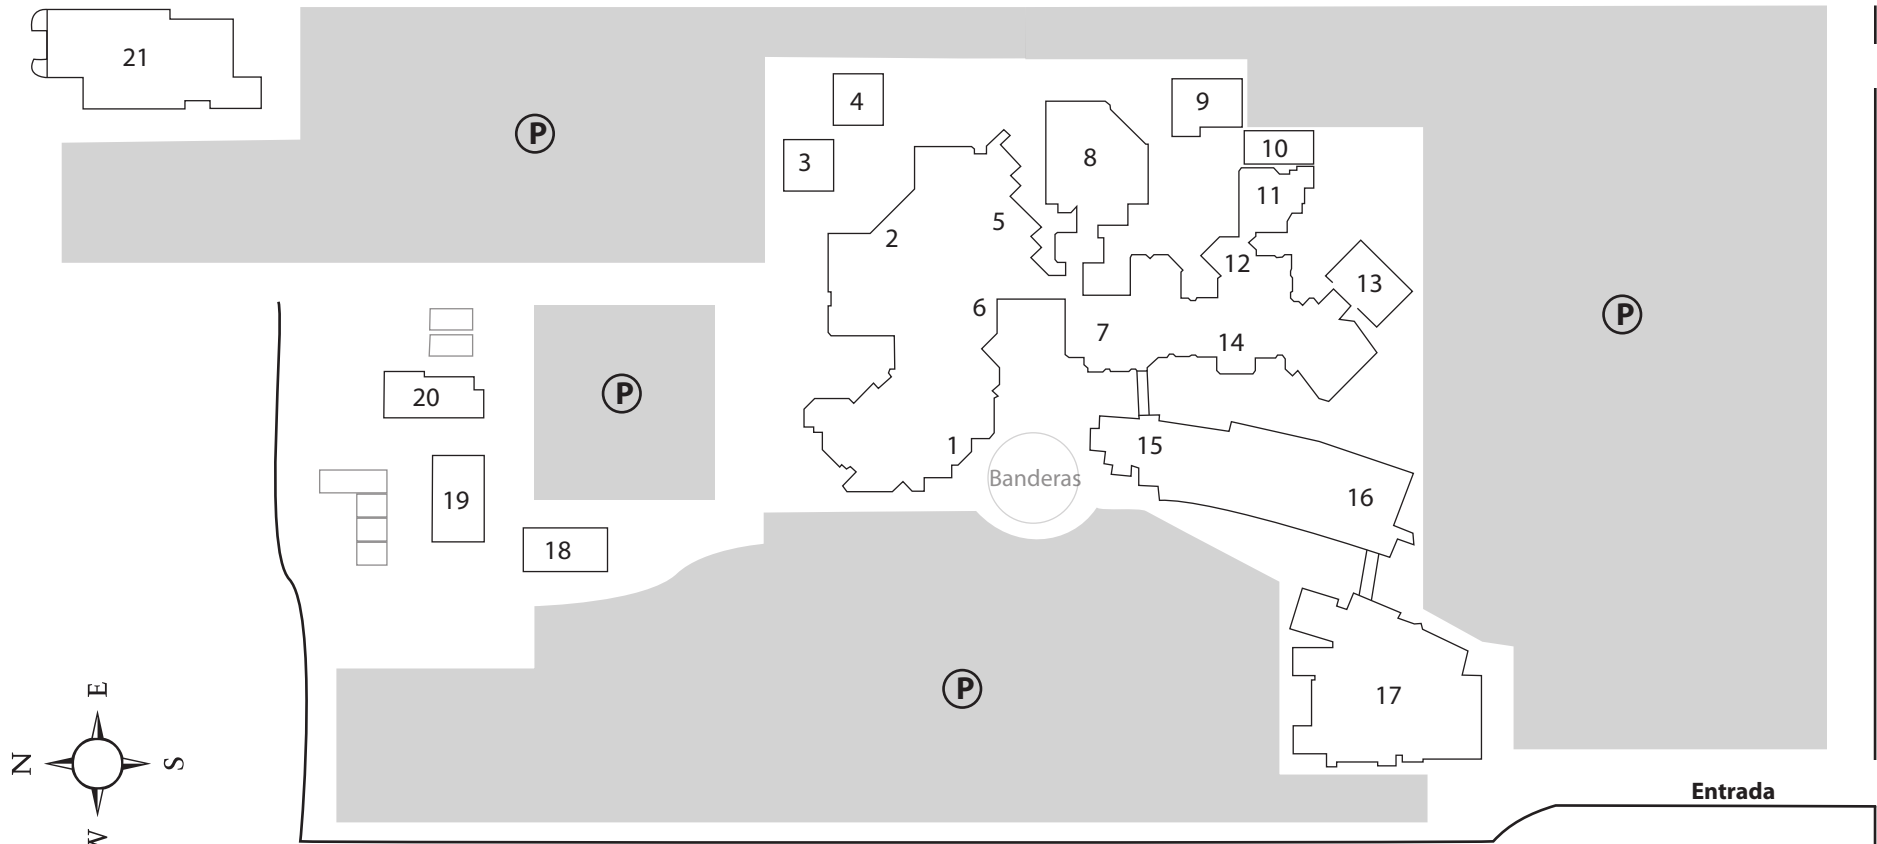

Cheyenne Campus

3200 E. Cheyenne
North Las Vegas, NV 89030
651-4000

Nellis Blvd. ↑
2.5 Millas

Avenida Gowan

Avenida Cheyenne

(P) = Estacionamiento

Entrada

15
1 Milla ↓

- | | | | |
|--|--|--|--|
| 1. Galería de Arte, Nicholas J. Horn Theatre | 7. Librería | 14. Centro de Escritura | 17. Edificio Morse Arberry Jr. de Telecomunicaciones |
| 2. Primer piso, Departamento Automotriz
Segundo Piso: Estudio de Arte | 8. Primer piso, Servicios para estudiantes
Segundo Piso, Biblioteca | 15. Primer piso: Restaurante Russell's
Segundo piso: Oficinas de Administración | 18. Edificio Modular |
| 3. Departamento Automotriz | 9. Centro de | 16. Primer piso: Culinaria y Área de Juegos
Segundo Piso: Laboratorio de Computadoras | 19. Departamento de Mantenimiento |
| 4. Departamento Automotriz | 10. Observatorio | | 20. Servicios Empresariales |
| 5. Cafetería y Salón de Estudiantes | 11. Edificio para el Desarrollo de Niños | | 21. Edificio de Tecnología de la Transportación |
| 6. Teatro pequeño | 12. Planetario | | |
| | 13. Gimnasio | | |